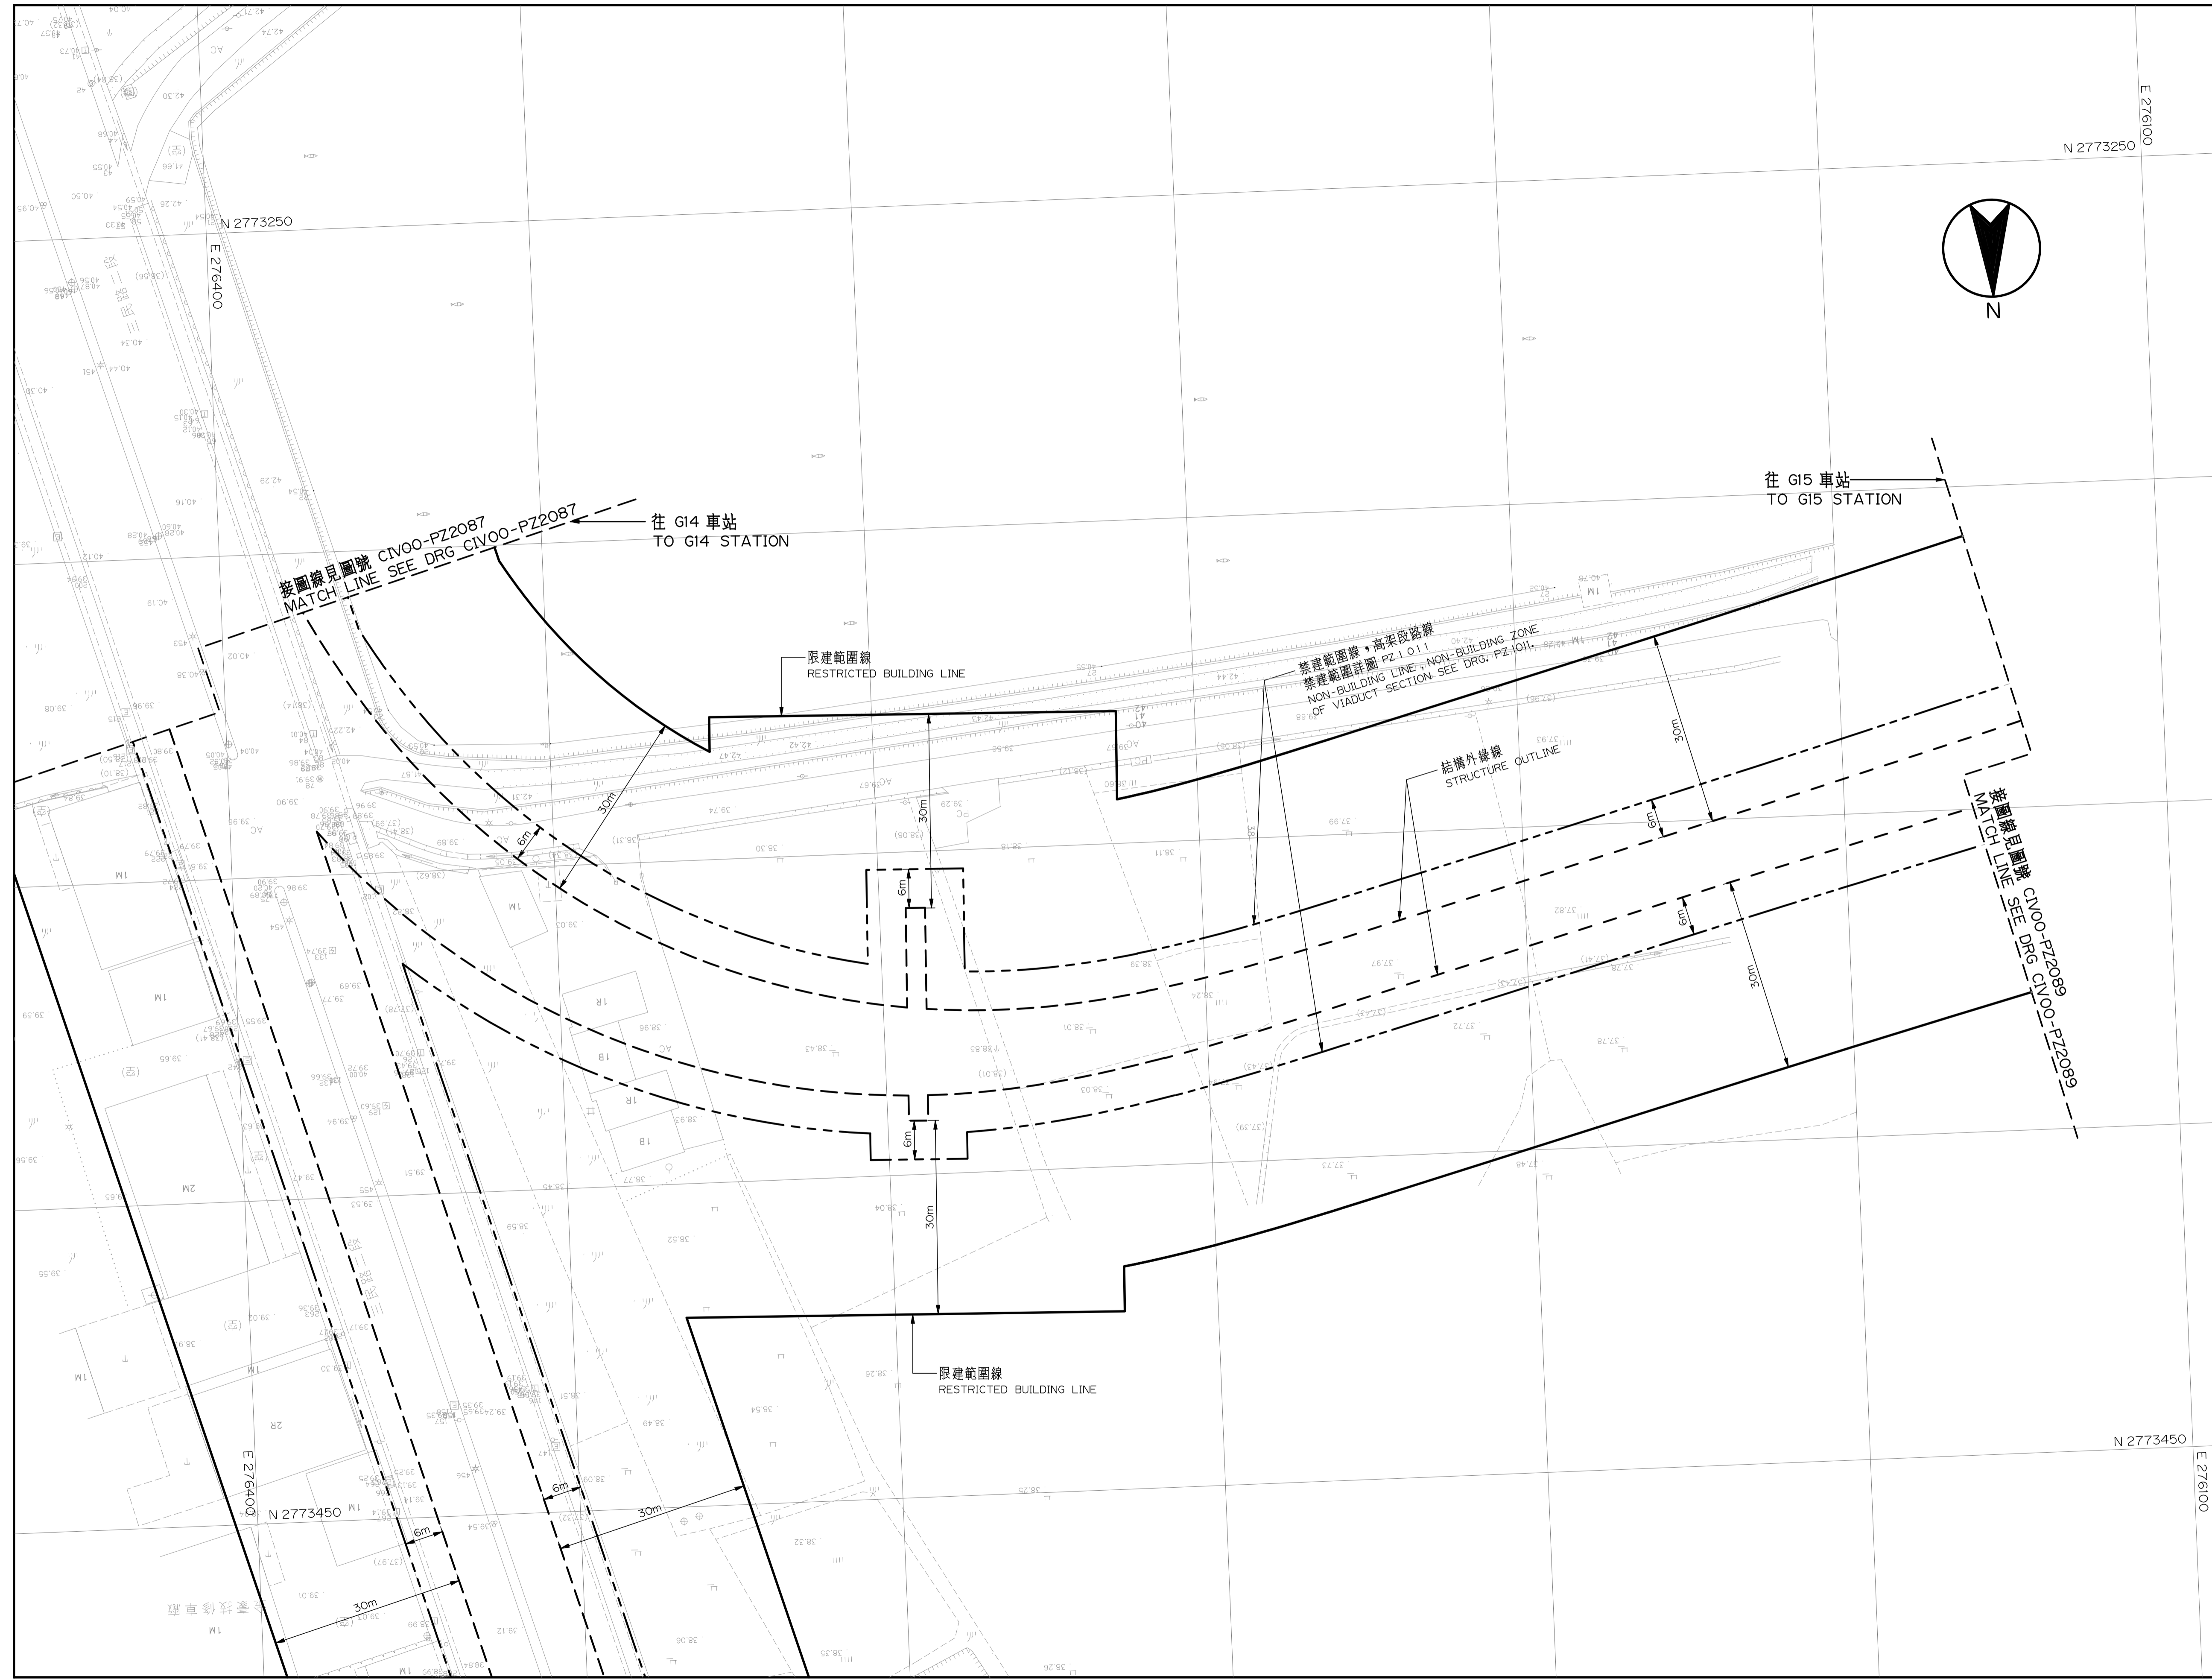

桃園都會區大眾捷運系統 禁建限建範圍地形圖

航空城捷運線(綠線)

G14 站至 G15 站
4 之 8

圖號
Drg. No. CIV00-PZ 2088